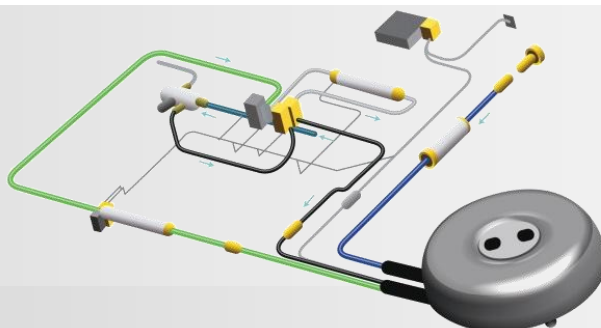

ΕΦΑΡΜΟΓΗ

Πότε:

- Για εντοπισμό διαρροών, σε όλα τα σημεία που βρίσκονται σε σωλήνες υπό πίεση.

- Χρήση:
- Κρατήστε το δοχείο σε όρθια θέση και πιέστε πλήρως προς τα κάτω την βαλβίδα ψεκασμού.
- Ψεκάστε έντονα τα τμήματα που πρέπει να ελεγχθούν από απόσταση έως και 50 cm.
- Χρησιμοποιήστε το παρεχόμενο μακρύ ακροφύσιο για φθάσετε σε δυσπρόσιτα σημεία.
- Αποθηκεύστε το προϊόν σε δροσερό και ξηρό μέρος.

Κωδικός: 118

Περιεχόμενο: 400 ml

Ποσότητα Κιβωτίου: 24